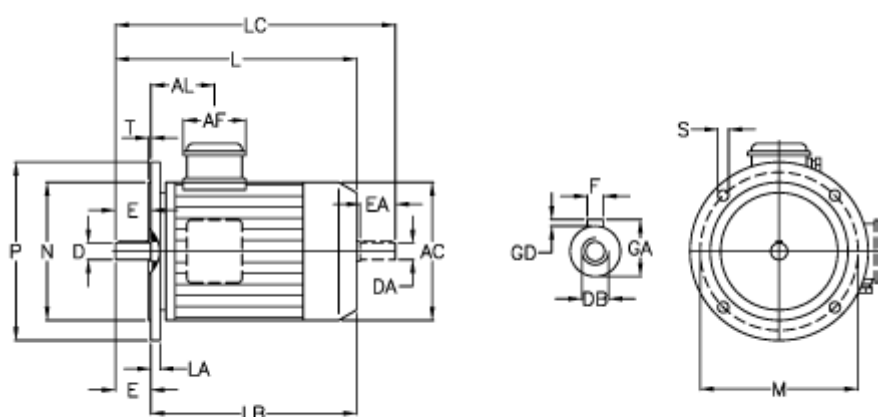

Varenummer: 252000750414  
 Beskrivelse: ICME IE2 asynkronmotor THE 132S MA4  
 7,5kW 1400 o/min 230/400 B5

## Mål

|          |          |          |
|----------|----------|----------|
| A/F = 84 | F = 8    | N = 130  |
| AC = 176 | GA = 27  | P = 200  |
| AL = 86  | GD = 8   | S = 11.5 |
| D = 24   | L = 302  | T = 3.5  |
| DA = 24  | LA = 12  |          |
| DB = M8  | LB = 252 |          |
| E = 50   | LC = 354 |          |
| EA = 50  | M = 165  |          |